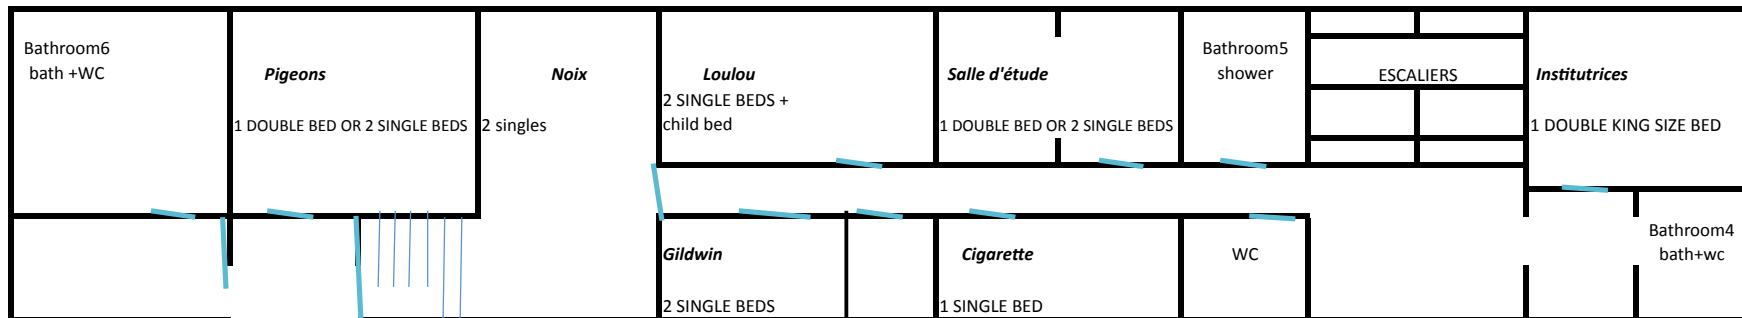

CHÂTEAU : MAX 20 PERS

PLAN 1er ETAGE / FIRST FLOOR

PLAN 2eme ETAGE/SECOND FLOOR

GÎTE DES COMMUNS : MAX 12 PERS

1