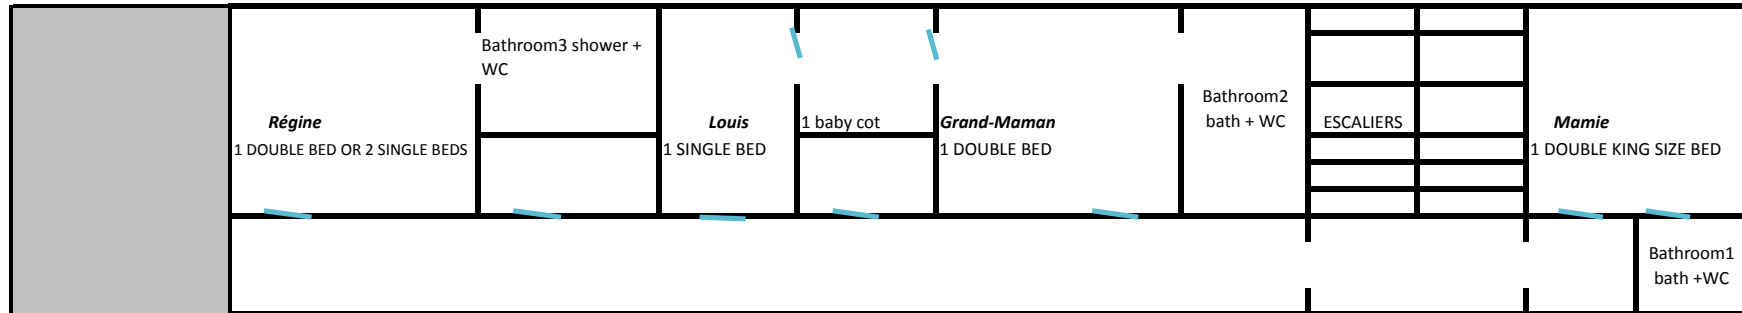

CHÂTEAU : MAX 20 PERS

PLAN 1er ETAGE / FIRST FLOOR

PLAN 2eme ETAGE/SECOND FLOOR

GÎTE DES COMMUNS : MAX 12 PERS

1