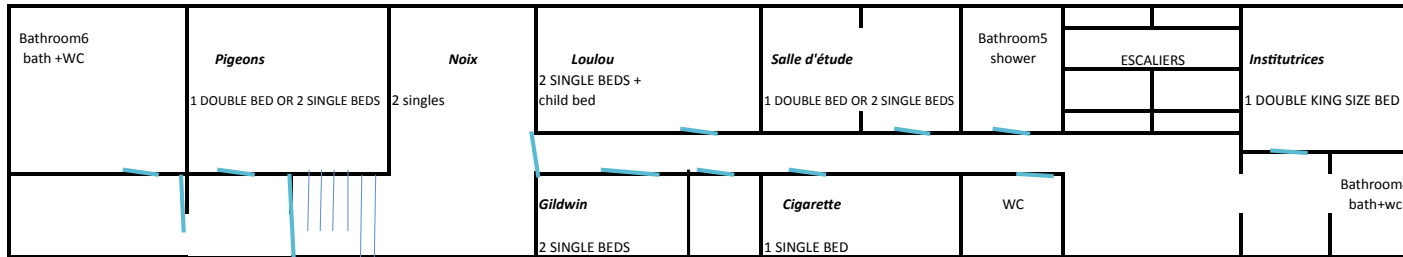

**CHÂTEAU : MAX 15 PERS**

**PLAN 1er ETAGE / FIRST FLOOR**

**PLAN 2eme ETAGE/SECOND FLOOR**

**OUTBUILDINGS**

**GÎTE DES COMMUNS : MAX 12 PERS**

**LOFT : MAX 8 pers**