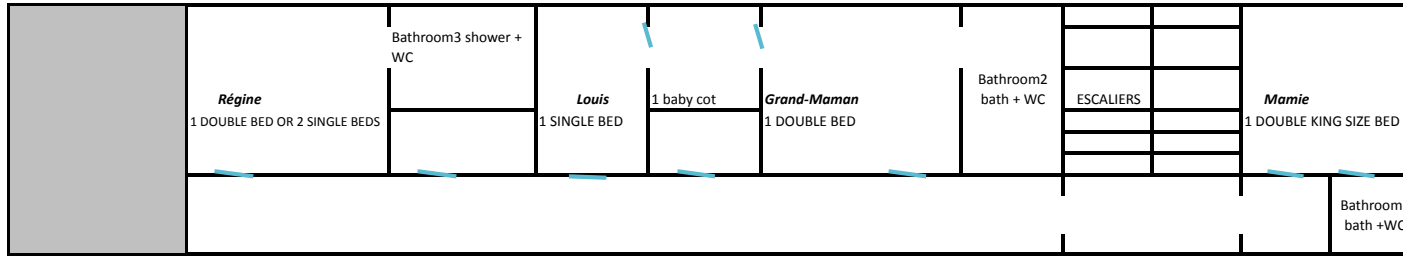

**CHÂTEAU : MAX 15 PERS**

**PLAN 1er ETAGE / FIRST FLOOR**

**PLAN 2eme ETAGE/SECOND FLOOR**

**OUTBUILDINGS**

**GÎTE DES COMMUNS : MAX 12 PERS**

**LOFT : MAX 8 pers**